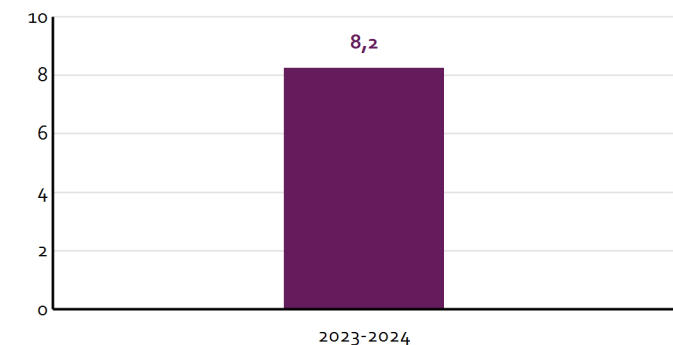

## Wat is de betrouwbaarheid van de respons voor de vragen over oudertevredenheid van uw school in 2023-2024?

School	Aantal ouders/verzorgers	Percentage respondenten	Aantal resp.	<sup>1</sup> Norm vereist	<sup>1</sup> Norm gewenst
Totaal	50	56%	28	36	44
Totaal bevraagd	50	56%	28		

### Legenda

- Respons voldoet aan de gewenste betrouwbaarheid
- Respons voldoet aan de vereiste betrouwbaarheid
- Respons voldoet niet aan de vereiste betrouwbaarheid

<sup>1</sup>) De vereiste en gewenste respons is bepaald met [deze formule](#) (Excel).

<sup>2</sup>) Telt ook de onderzoeken met status 'Te beoordelen' en status 'Lopende enquête'.

# Onderzoeksresultaten op schoolniveau

In onderstaande tabel ziet u de gemiddelde tevredenheid van de ouders is over uw school. Een hoog cijfer betekent dat de ouders tevreden zijn.

 Schoolscore