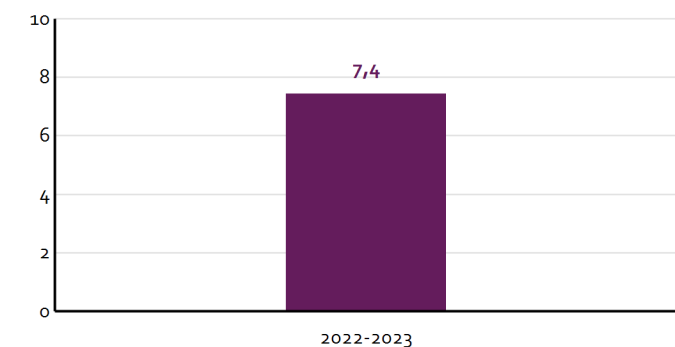

## Wat is de betrouwbaarheid van de respons voor de vragen over oudertevredenheid van uw school in 2022-2023?

School	Aantal ouders/verzorgers	Percentage respondenten	Aantal resp.	<sup>1</sup> Norm vereist	<sup>1</sup> Norm gewenst
Totaal	51	 41%	21	37	45
Totaal bevraagd	51	 41%	21		

### Legenda

-  Respons voldoet aan de gewenste betrouwbaarheid
-  Respons voldoet aan de vereiste betrouwbaarheid
-  Respons voldoet niet aan de vereiste betrouwbaarheid

<sup>1</sup>) De vereiste en gewenste respons is bepaald met [deze formule](#) (Excel).

<sup>2</sup>) Telt ook de onderzoeken met status 'Te beoordelen' en status 'Lopende enquête'.

# Onderzoeksresultaten op schoolniveau

In onderstaande tabel ziet u de gemiddelde tevredenheid van de ouders is over uw school. Een hoog cijfer betekent dat de ouders tevreden zijn.

 Schoolscore